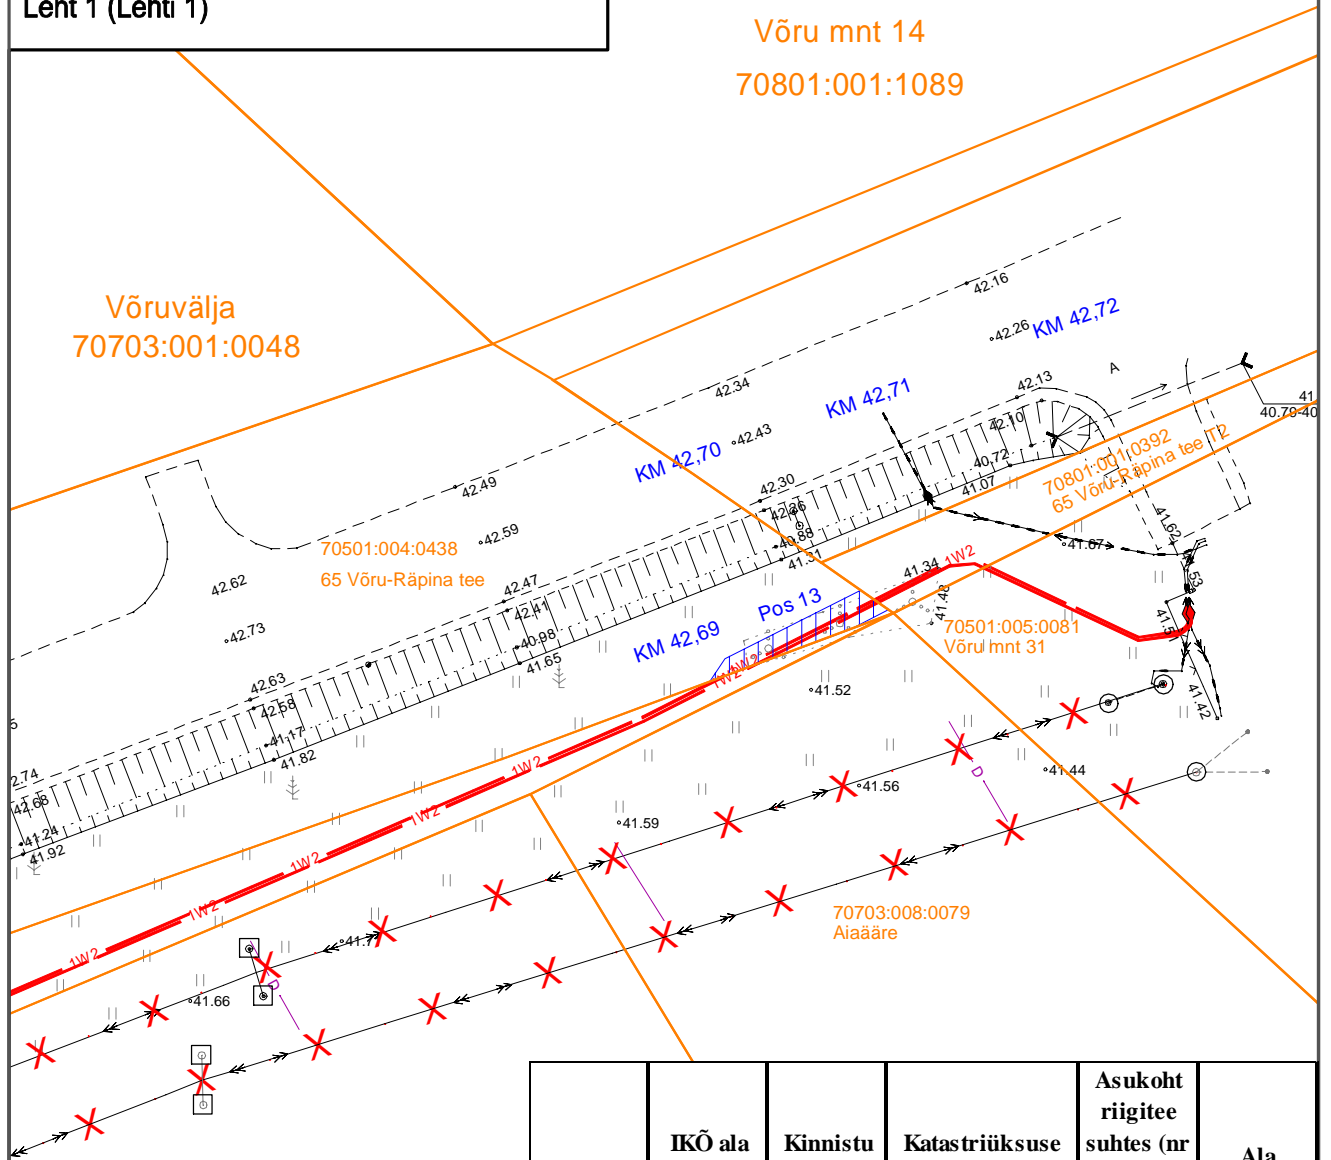

ISIKLIKU KASUTUSÕIGUSE SEADMISE PLAAN

70501:004:0438
65 Võru-Räpina tee
Rahumäe küla, Räpina vald, Põlvamaa

Mõõtkava 1:500 (A4)
Leht 1 (Lehti 1)

Võru mnt 14
70801:001:1089

Võruvälja
70703:001:0048

70703:008:0549
Vanatare

Jrk nr	IKÕ ala Pos nr (plaanil)	Kinnistu registrios a number	Katastriüksuse tunnus, nimi ja sihtotstarve	Asukoht riigitee suhtes (nr ja nimi) (lõigu algus ja lõpp km)	Ala pindala m ²
13.	Pos 13	10940550	70501:004:0438; transpordimaa	65 Võru- Räpina tee km 42,69- 42,70	18

Tingmärgid

- 1W2 — projekteeritud 10kV maakaabelliin
- katastripiir
- isikliku kasutusõiguse seadmise ala